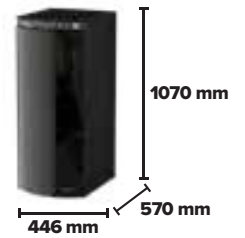

## INFORMAZIONI TECNICHE

	Potenza Globale Global Power Puissance globale Potencia global Verdämmungsleistung	Rendimento totale Total efficiency Rendement global Rendimiento global Pellet Wirkungsgrad	Peso Weight Poids Peso Gewicht	Consumo min-MAX Min-Max consumption Consommation min-MAX Consumo min-maxi Min-Maxi verbrauch	Uscita fumi Chimney Output Sortie conduit de cheminée Salida de humos Rauchauslass	Ingresso aria Air inlet Entrée d'air Entrada aire Lufteinlass	Serbatatoio pellet Pellet tank Reservoir Pelletbehälter Tank Fassungsvermögen
<b>RELAX 8</b>	<b>KW 8,0-2,4</b>	<b>% 91,9</b>	<b>Kg 157</b>	<b>Kg/H 0,5-1,9</b>	<b>mm 80</b>	<b>mm 60</b>	<b>Kg 18,5</b>
<b>RELAX 6,5</b>	<b>KW 6,5-2,4</b>	<b>% 93,0</b>	<b>Kg 155</b>	<b>Kg/H 0,5-1,5</b>	<b>mm 80</b>	<b>mm 60</b>	<b>Kg 18,5</b>