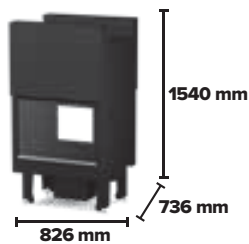

C 14 WOOD BIS 75

MORB73AG

CANALIZZATE

INFORMAZIONI TECNICHE

Potenza Globale Global Power Potencia global Verbrauchsleistung	Rendimento Totale Total efficiency Puissance globale Gesamtausbeute	Volume riscaldabile Heating volume Beheizbares Volumen Aufwärmvolumen Volume de réchauffement	Consumo MAX Max consumption ConsumationMAX Consumo maxi Max verbrauch	Uscita fumi Chimney Output Sortie conduit de cheminée Schornsteinrohr Rauchauslass	2 uscite aria calda 2 Warm air outlets 2 Warmluftauslässe 2 salidas de aire caliente 2 sorties d'air chaud	Peso Weight Poids Peso Gewicht
--	--	---	---	--	--	--

C 14	KW 14	% 73	mc 400	Kg/H 3,4	mm 250	mm 120	Kg 270
-------------	--------------	-------------	---------------	-----------------	---------------	---------------	---------------

TECHNOLOGY

OPTIONAL

Scansiona il **QR Code** e accedi alla pagina web del modello